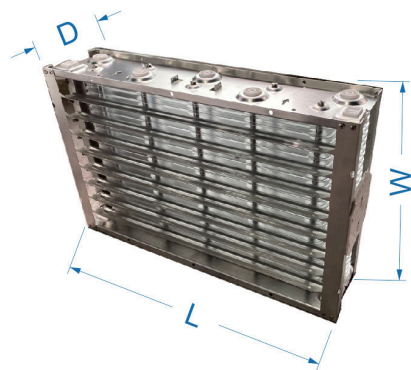

Hi Airtech Co., Ltd

Air Electronic Filter Specification Table

Email: sales@hi-airtech.com Website: www.hi-airtech.com

Model	L×W×D(mm)
A02-B2	200*88*115
A03-B2	200*120*115
A04-B2	200*152*115
A05-B2	200*184*115
A06-B2	200*216*115
A07-B2	200*248*115
A08-B2	200*280*115
A09-B2	200*312*115
A10-B2	200*344*115
A11-B2	200*376*115
A12-B2	200*408*115

Model	L×W×D(mm)
A02-C2	200*88*180
A03-C2	200*120*180
A04-C2	200*152*180
A05-C2	200*184*180
A06-C2	200*216*180
A07-C2	200*248*180
A08-C2	200*280*180
A09-C2	200*312*180
A10-C2	200*344*180
A11-C2	200*376*180
A12-C2	200*408*180

Model	L×W×D(mm)
A02-A	230*88*95
A03-A	230*120*95
A04-A	230*152*95
A05-A	230*184*95
A06-A	230*216*95
A07-A	230*248*95
A08-A	230*280*95
A09-A	230*312*95
A10-A	230*344*95
A11-A	230*376*95
A12-A	230*408*95

Model	L×W×D(mm)
A02-B1	230*88*115
A03-B1	230*120*115
A04-B1	230*152*115
A05-B1	230*184*115
A06-B1	230*216*115
A07-B1	230*248*115
A08-B1	230*280*115
A09-B1	230*312*115
A10-B1	230*344*115
A11-B1	230*376*115
A12-B1	230*408*115