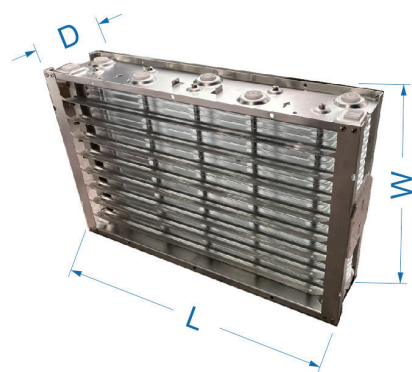

Email: sales@hi-airtech.com Website: www.hi-airtech.com

Model	L×W×D(mm)
C02-A	400*88*95
C03-A	400*120*95
C04-A	400*152*95
C05-A	400*184*95
C06-A	400*216*95
C07-A	400*248*95
C08-A	400*280*95
C09-A	400*312*95
C10-A	400*344*95
C11-A	400*376*95
C12-A	400*408*95

Model	L×W×D(mm)
C02-B	400*88*115
C03-B	400*120*115
C04-B	400*152*115
C05-B	400*184*115
C06-B	400*216*115
C07-B	400*248*115
C08-B	400*280*115
C09-B	400*312*115
C10-B	400*344*115
C11-B	400*376*115
C12-B	400*408*115

Model	L×W×D(mm)
C02-C	400*88*180
C03-C	400*120*180
C04-C	400*152*180
C05-C	400*184*180
C06-C	400*216*180
C07-C	400*248*180
C08-C	400*280*180
C09-C	400*312*180
C10-C	400*344*180
C11-C	400*376*180
C12-C	400*408*180

Model	L×W×D(mm)
D02-A	500*88*95
D03-A	500*120*95
D04-A	500*152*95
D05-A	500*184*95
D06-A	500*216*95
D07-A	500*248*95
D08-A	500*280*95
D09-A	500*312*95
D10-A	500*344*95
D11-A	500*376*95
D12-A	500*408*95

Model	L×W×D(mm)
D02-B	500*88*115
D03-B	500*120*115
D04-B	500*152*115
D05-B	500*184*115
D06-B	500*216*115
D07-B	500*248*115
D08-B	500*280*115
D09-B	500*312*115
D10-B	500*344*115
D11-B	500*376*115
D12-B	500*408*115

Model	L×W×D(mm)
D02-C	500*88*180
D03-C	500*120*180
D04-C	500*152*180
D05-C	500*184*180
D06-C	500*216*180
D07-C	500*248*180
D08-C	500*280*180
D09-C	500*312*180
D10-C	500*344*180
D11-C	500*376*180
D12-C	500*408*180

Model	L×W×D(mm)
E02-B	600*88*115
E03-B	600*120*115
E04-B	600*152*115
E05-B	600*184*115
E06-B	600*216*115
E07-B	600*248*115
E08-B	600*280*115
E09-B	600*312*115
E10-B	600*344*115
E11-B	600*376*115
E12-B	600*408*115

Model	L×W×D(mm)
E02-C	600*88*180
E03-C	600*120*180
E04-C	600*152*180
E05-C	600*184*180
E06-C	600*216*180
E07-C	600*248*180
E08-C	600*280*180
E09-C	600*312*180
E10-C	600*344*180
E11-C	600*376*180
E12-C	600*408*180